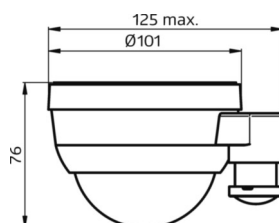

Механика

цвет корпуса	белый
размеры (LxWxH/DxH)	101mm x 76mm
вес (нетто)	0.095kg
Вид монтажа	Потолочная одиночная установка

размеры

H	76 mm	Высота
D	101 mm	Диаметр

DEEP-LINK

<https://www.regiolum.de/ru/article/84508111201>

Область обнаружения

Монтажная высота	14m	16m
Ø макс. посадки[S]	-	-
Ø макс.радиальный[R]	30x19m	30x19m
Ø макс.тангенциальный[T]	30x19m	30x19m